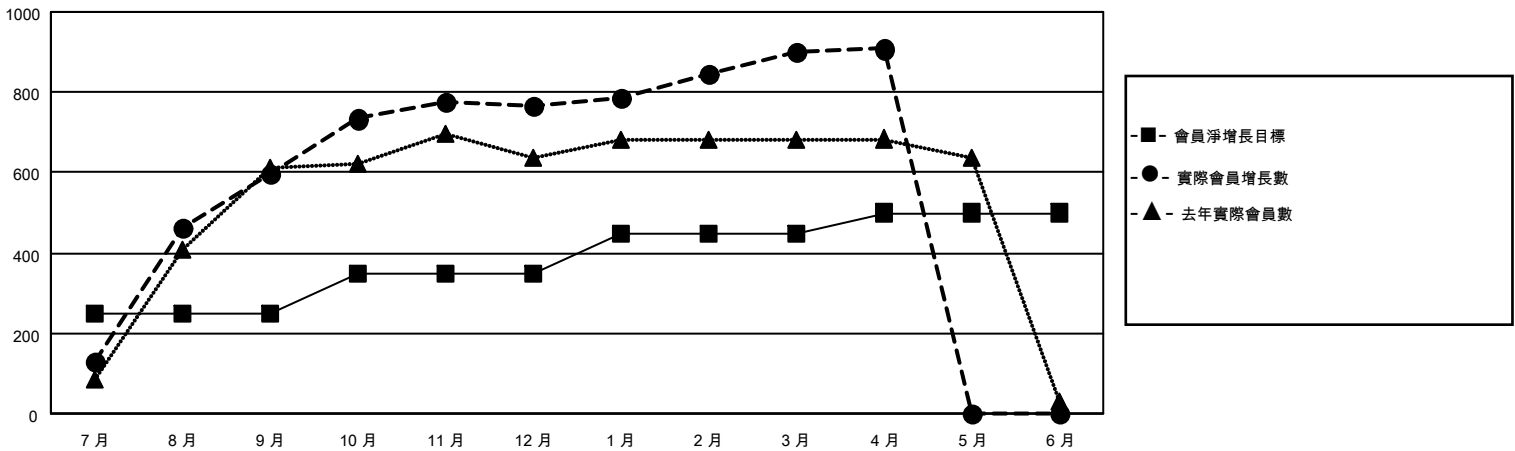

# MONTHLY MEMBERSHIP PROGRESS REPORT

District 300C 2

Results as of: 4/30/2026

GMT:

地點 REP OF CHINA

GMT憲章區

分會				位會員@每位須繳			
成果 2025-2026				成果 2025-2026			
季	新分會目標	新會	會員流失的分會	季	會員淨增長目標	實際會員增長數	實際退會會員 (包括轉會)
7月/8月/9月	1	1	0	7月/8月/9月	250	659	25
10月/11月/12月	0	0	0	10月/11月/12月	100	227	54
1月/2月/3月	0	0	0	1月/2月/3月	100	153	17
4月/5月/6月	0	0	0	4月/5月/6月	50	19	11

目標與實際新會累積

目標和實際會員累積

已取消的分會: 0	89 CLUBS OF 91 增添1位或以上的新會員	性別分佈
放棄的會員	<a href="#">點擊這裡取得彙計會員數據</a>	男 3,399 (69.71%)
		女 1,477 (30.29%)
過世 8	總計家庭單位會員數 458	
分會已取消 0	支付減半會費的家庭會員 246	
其他 99		
總計 107		