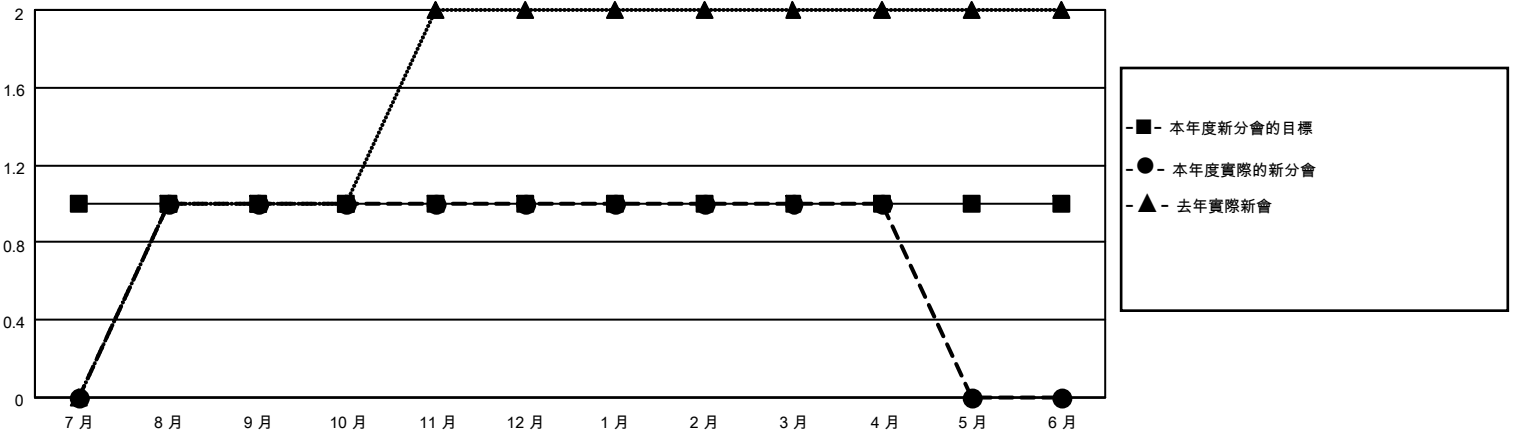

MONTHLY MEMBERSHIP PROGRESS REPORT

District 300C 2

Results as of: 4/30/2026

GMT:

地點 REP OF CHINA

GMT憲章區

分會				位會員@每位須繳			
成果 2025-2026				成果 2025-2026			
季	新分會目標	新會	會員流失的分會	季	會員淨增長目標	實際會員增長數	實際退會會員 (包括轉會)
7月/8月/9月	1	1	0	7月/8月/9月	250	659	25
10月/11月/12月	0	0	0	10月/11月/12月	100	227	54
1月/2月/3月	0	0	0	1月/2月/3月	100	153	17
4月/5月/6月	0	0	0	4月/5月/6月	50	19	11

目標與實際新會累積